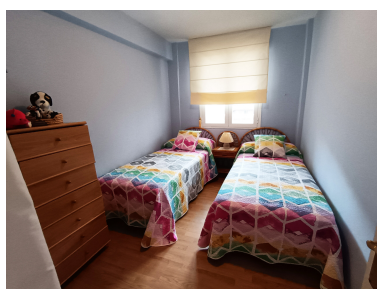

Piso en Laredo

Referencia: 0358078

Dormitorios: 2
Estado: Venta

Baños: 2
Tipo de propiedad: Piso

M²: 85
Plazas: por petición

Precio: 250.000 €

Descripción:

Amplio piso para entrar a vivir en la Residencia Bahía del Sol, en una de las zonas con más demanda de Laredo, zona Ever, una zona con mucha vida durante todo el año, con todos los servicios y a un paso de la playa.

Además la residencia dispone de amplios jardines y tenis. Una vivienda para disfrutar tanto en periodos vacacionales como durante todo el año. Esta vivienda tenía originalmente tres habitaciones y quitaron una de ellas para ampliar el salón, ganando en amplitud y luz. Ahora se distribuye en dos habitaciones, el salón con salida a una amplia terraza, baño, aseo y cocina equipada. Venga a visitarla para apreciar su potencial, no se arrepentirá!!!