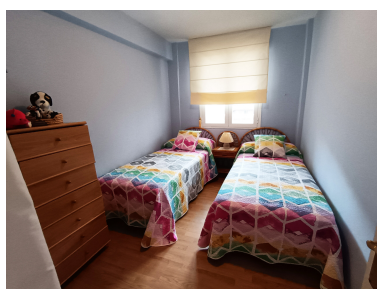

Flat in Laredo

Reference: 0358078

Bedrooms: 2
Status: Sale

Bathrooms: 2
Property Type: Flat

M²: 85
Parking places: by request

Price: 250,000 €

Overview:

Amplio piso para entrar a vivir en la Residencia Bahía del Sol, en una de las zonas con más demanda de Laredo, zona Ever, una zona con mucha vida durante todo el año, con todos los servicios y a un paso de la playa.

Además la residencia dispone de amplios jardines y tenis. Una vivienda para disfrutar tanto en periodos vacacionales como durante todo el año. Esta vivienda tenía originalmente tres habitaciones y quitaron una de ellas para ampliar el salón, ganando en amplitud y luz. Ahora se distribuye en dos habitaciones, el salón con salida a una amplia terraza, baño, aseo y cocina equipada. Venga a visitarla para apreciar su potencial, no se arrepentirá!!!